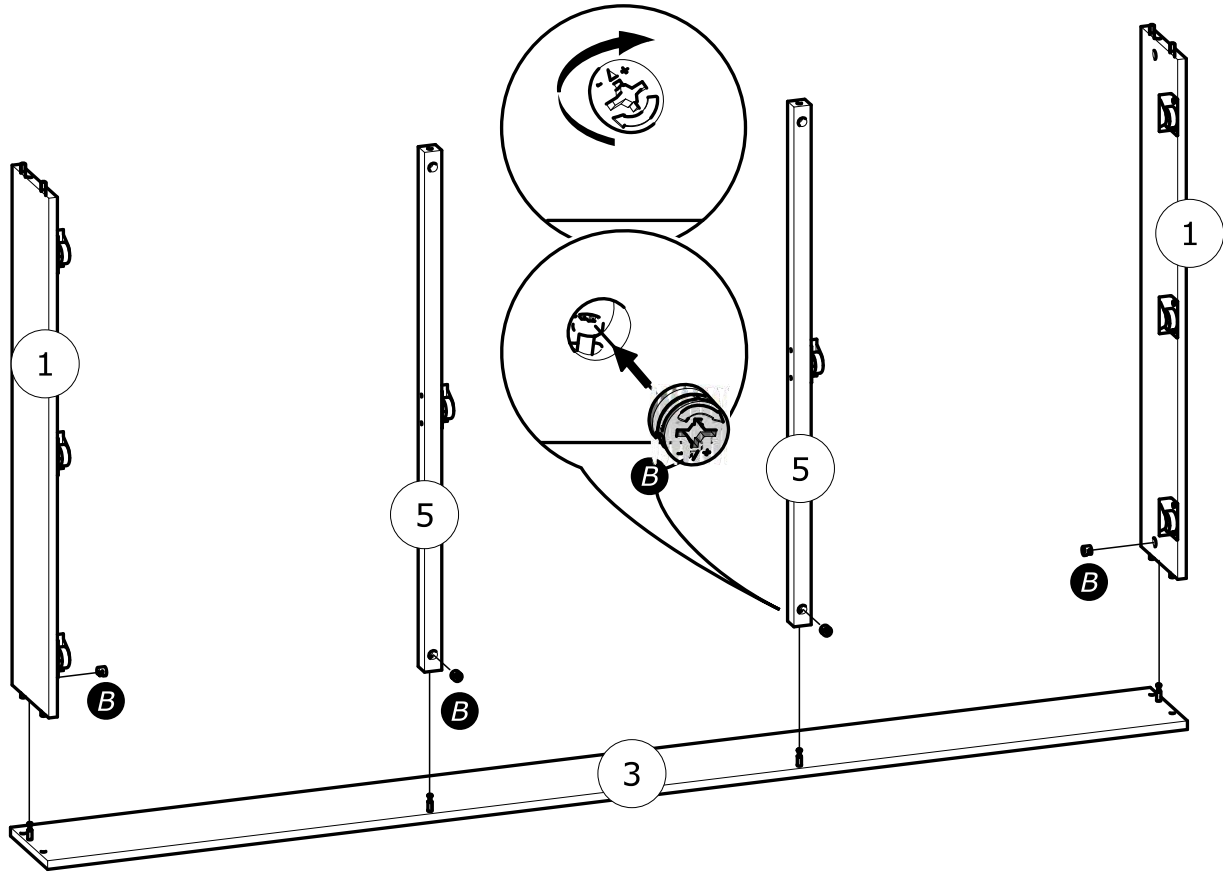

INSTRUKCJA MONTAŻU

CR

NAPUTCI ZA MONTAŽU

0h30.

x1

č	MM		
1	900	x	173
2	1 984	x	210
3	1 984	x	175
4	1 948	x	449
5	900	x	30

Ks
2
1
1
2
2

3

G x4
6.3x13mm
1/4" x 1/2"

E x2

x2

4

B x4
Ø15mm
Ø19/32"

B x4

Ø15mm
Ø19/32"

D x4