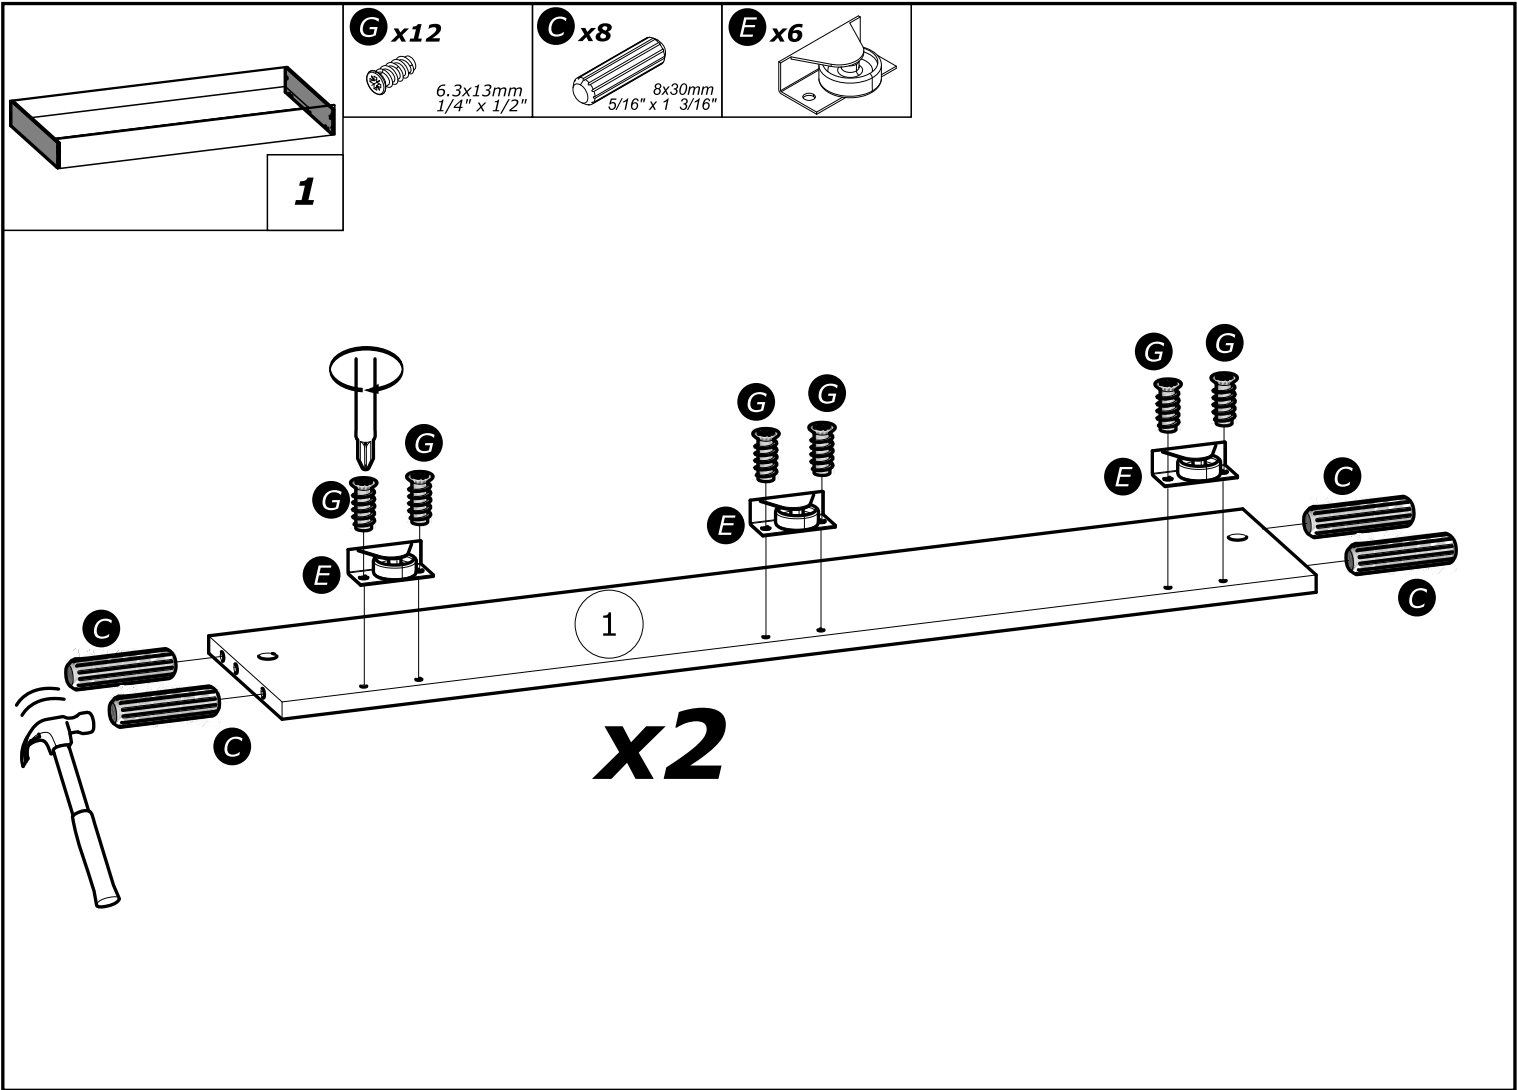

INSTRUKCJA MONTAŻU

CR

NAPUTCI ZA MONTAŽU

0h30.

x1

č	MM		
1	900	x	173
2	1 984	x	210
3	1 984	x	175
4	1 948	x	449
5	900	x	30

Ks
2
1
1
2
2

3

G x4
6.3x13mm
1/4" x 1/2"

E x2

x2

4

B x4
Ø15mm
Ø19/32"

B x4

Ø15mm
Ø19/32"

D x4

4x30mm
5/32" x 1 3/16"

F x2

7

Info tri déchets

www.quefairedemesdechets.fr