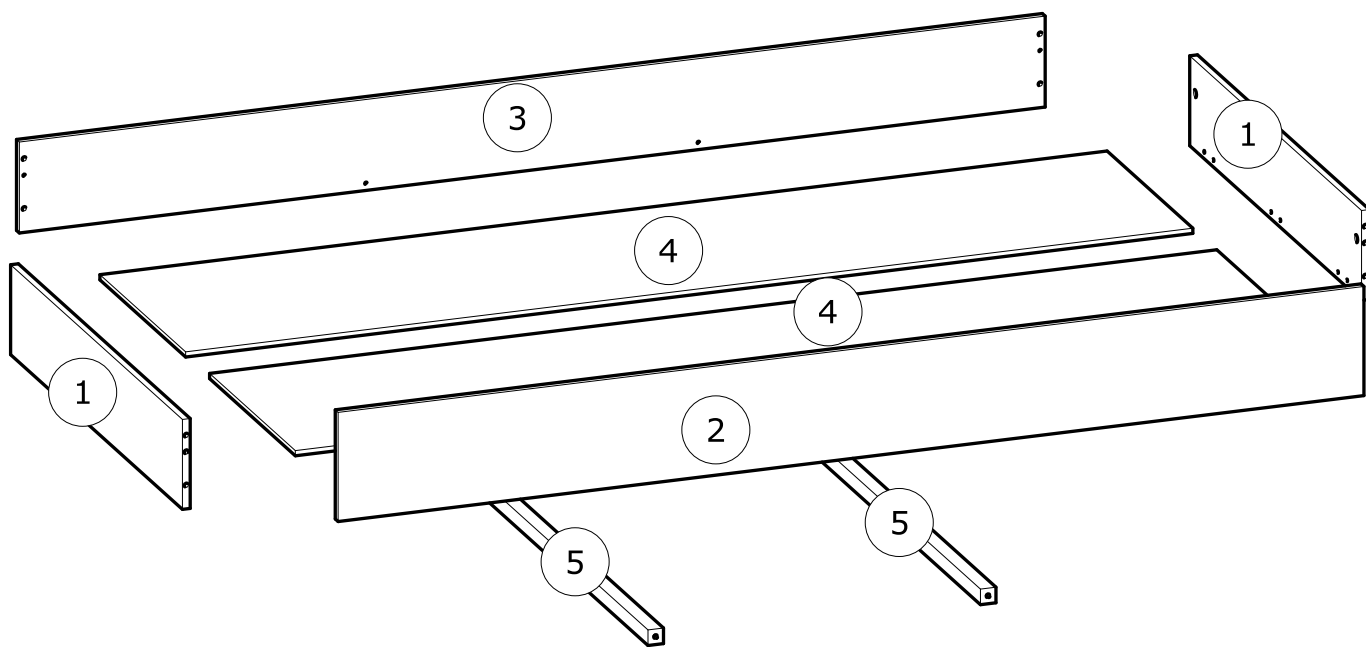

INSTRUKCJA MONTAŻU

CR

NAPUTCI ZA MONTAŽU

0h30.

x1

č	MM		
1	900	x	173
2	1 984	x	210
3	1 984	x	175
4	1 948	x	449
5	900	x	30

Ks
2
1
1
2
2

3

G x4
6.3x13mm
1/4" x 1/2"

E x2

x2

4

B x4
Ø15mm
Ø19/32"

B x4

Ø15mm
Ø19/32"

D x4