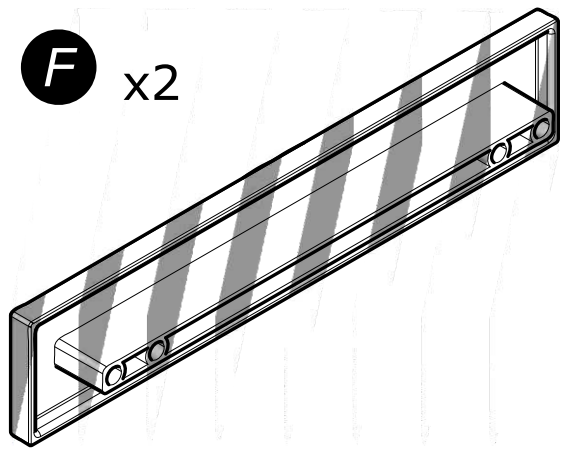

INSTRUKCJA MONTAŻU

CR

NAPUTCI ZA MONTAŽU

0h30.

x1

č	MM		
1	900	x	173
2	1 984	x	210
3	1 984	x	175
4	1 948	x	449
5	900	x	30

Ks
2
1
1
2
2

3

G x4
6.3x13mm
1/4" x 1/2"

E x2

x2

4

B x4
Ø15mm
Ø19/32"

B x4

Ø15mm
Ø19/32"

D x4