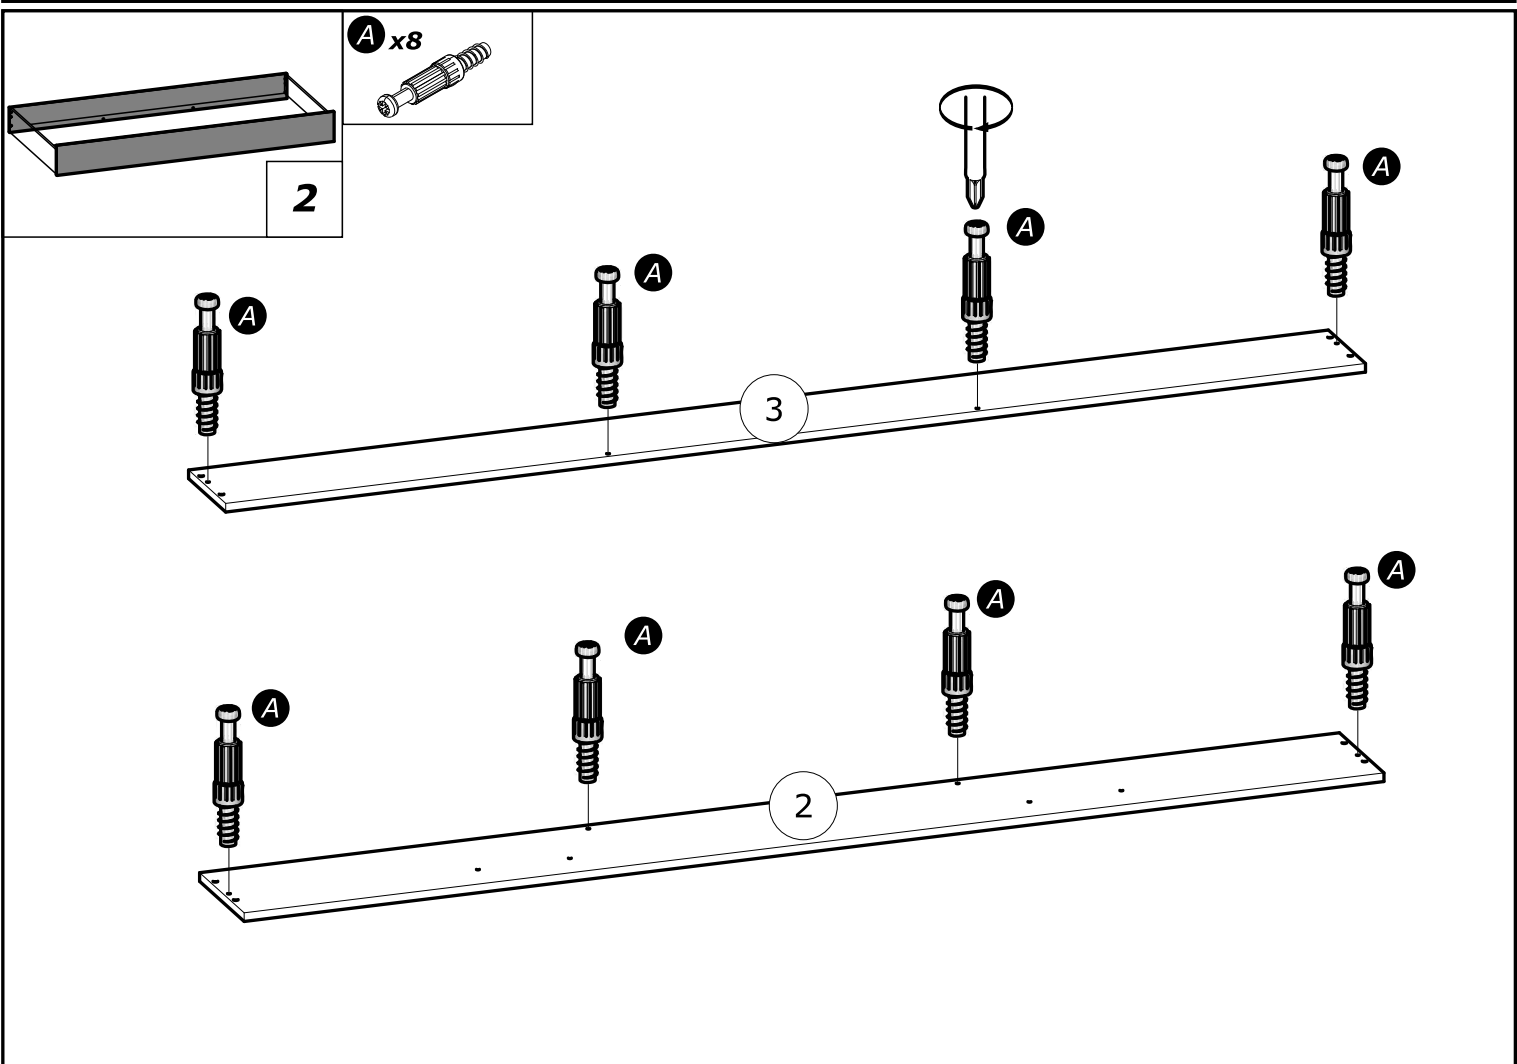

INSTRUKCJA MONTAŻU

CR

NAPUTCI ZA MONTAŽU

0h30.

x1

č	MM		
1	900	x	173
2	1 984	x	210
3	1 984	x	175
4	1 948	x	449
5	900	x	30

Ks
2
1
1
2
2

3

G x4
6.3x13mm
1/4" x 1/2"

E x2

x2

4

B x4
Ø15mm
Ø19/32"

B x4

Ø15mm
Ø19/32"

D x4